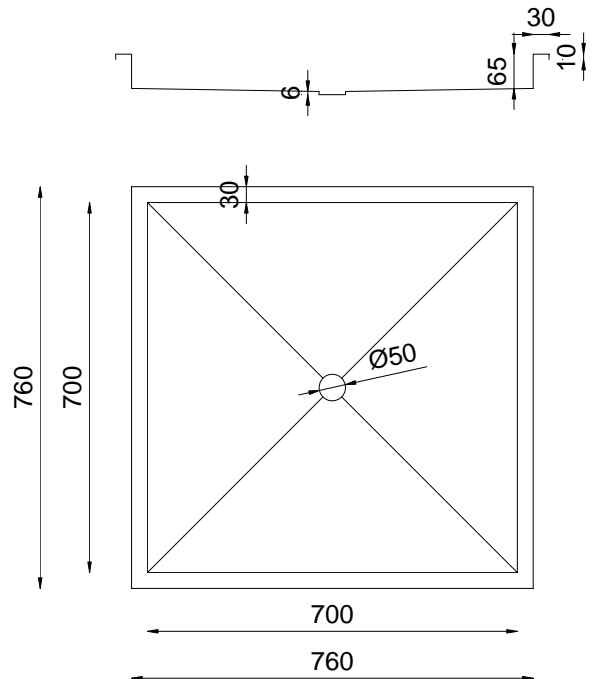

Душевой поддон

- Поддон для лотков с центральным выходом с из нержавеющей стали AISI 304 .
 - Антивандальный, полностью сваривается и полируется
 - без острых кромок.
 - нескользящее основание.
 - Подходит для непрерывного использования и общественных условий.
- Прочность и устойчивость к ржавчине.
Легко для чистки.
Матовая отделка

Технические характеристики

- Изготовлен из нержавеющей стали AISI 304.
- Размеры (с рамой): 65 x 760 x 760 мм
- . Центральный выход Ø 50 мм.

Технические характеристики

Dimensions in mm

Краткое описание

Поддон NOFER , из нержавеющей стали AISI 304. С центральным выходом Ø 50 мм и текстурированной несущей основой. Размеры: 65 x 860 x 660 мм.