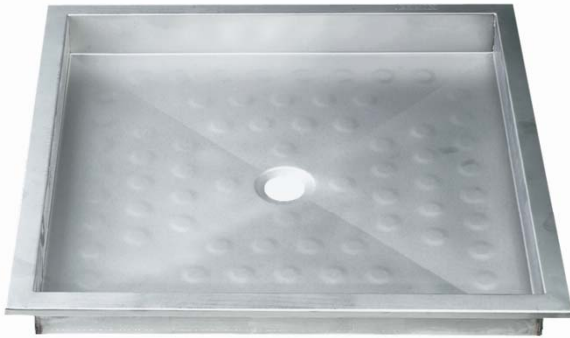

Душевой поддон

- Поддон для лотков с центральным выходом с из нержавеющей стали AISI 304 .
 - Антивандальный, полностью сваривается и полируется
 - без острых кромок.
 - нескользящее основание.
 - Подходит для непрерывного использования и общественных условий.
- Прочность и устойчивость к ржавчине.
Легко для чистки.
Матовая отделка

Технические характеристики

- Изготовлен из нержавеющей стали AISI 304.
- Размеры (с рамой): 65 x 760 x 760 мм
- . Центральный выход Ø 50 мм.

Технические характеристики

Dimensions in mm

Краткое описание

Поддон NOFER , из нержавеющей стали AISI 304. С центральным выходом Ø 50 мм и текстурированной несущей основой. Размеры: 65 x 860 x 660 мм.